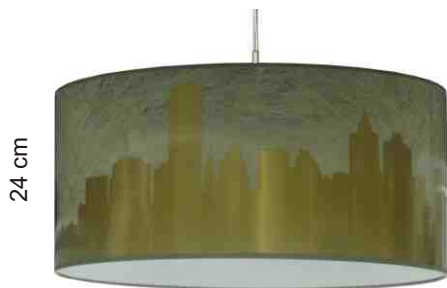

24 cm

50 cm

NOWOŚĆ! LAMPA WISZĄCY WALEC LA-50/24 B 4
990 BASARI ZŁOTE + ZŁOTA FOLIA
DENKO POLIPROPYLEN
ZAWIESZENIE CLK SATYNA

43730771