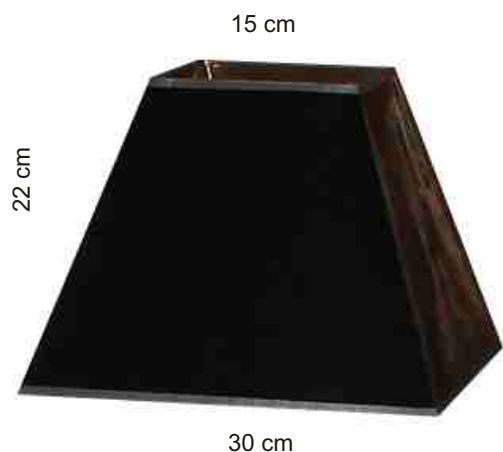

TOPAZ 30 B 3 BIAŁY POŁYSK

43485995

TOPAZ 30 B 3 CZARNY POŁYSK

43485981