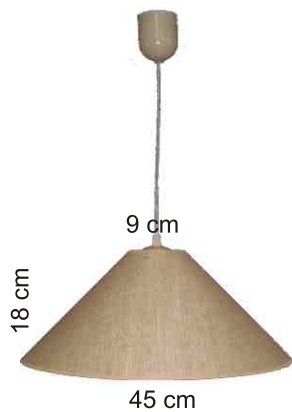

LAMPA WISZĄCA A-45/9B 4 046 JUTA

42353563

LAMPA WISZĄCA A-45/9B 4 002 KREM

42353444