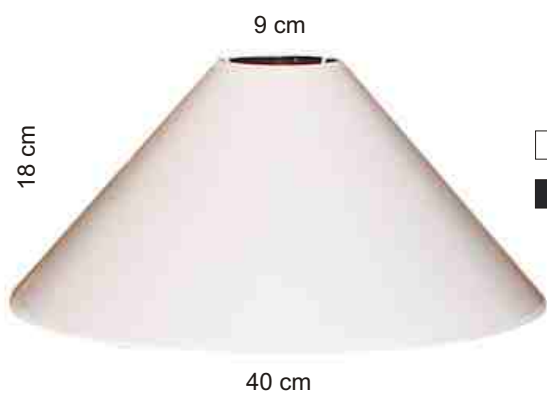

KLASYK A40/9 B 3 BIAŁY POŁYSK

43485974

KLASYK A40/9 B 3 CZARNY POŁYSK

43485960