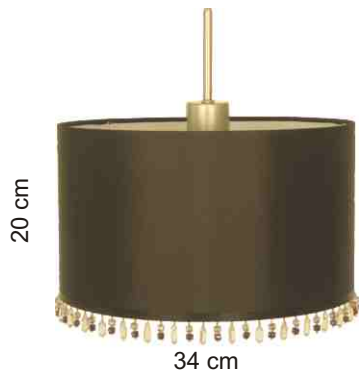

LAMPA WISZĄCY WALEC
LA-34/20 S 4 020 CZARNY KORALIKI CZARNE 42820274
ZAWIESZENIE CLK SATYNA