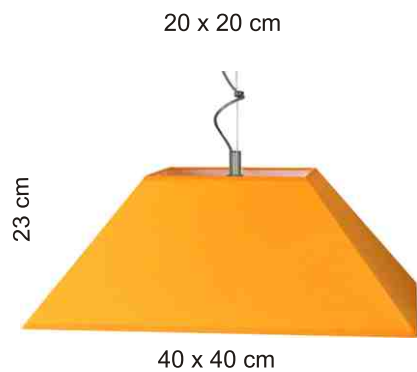

LAMPA WISZĄCY TOPAZ
LT 40 B 4 002 KREM

42548156

LAMPA WISZĄCY TOPAZ
LT 40 B 4 064 POMARAŃCZ

42548163