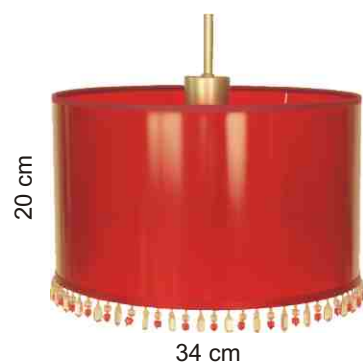

LAMPA WISZĄCY WALEC
LA-34/20 S 4 495 FOLIA 3D CZERWONA 42820302
KORALIKI CZERWONE
ZAWIESZENIE CLK SATYNA